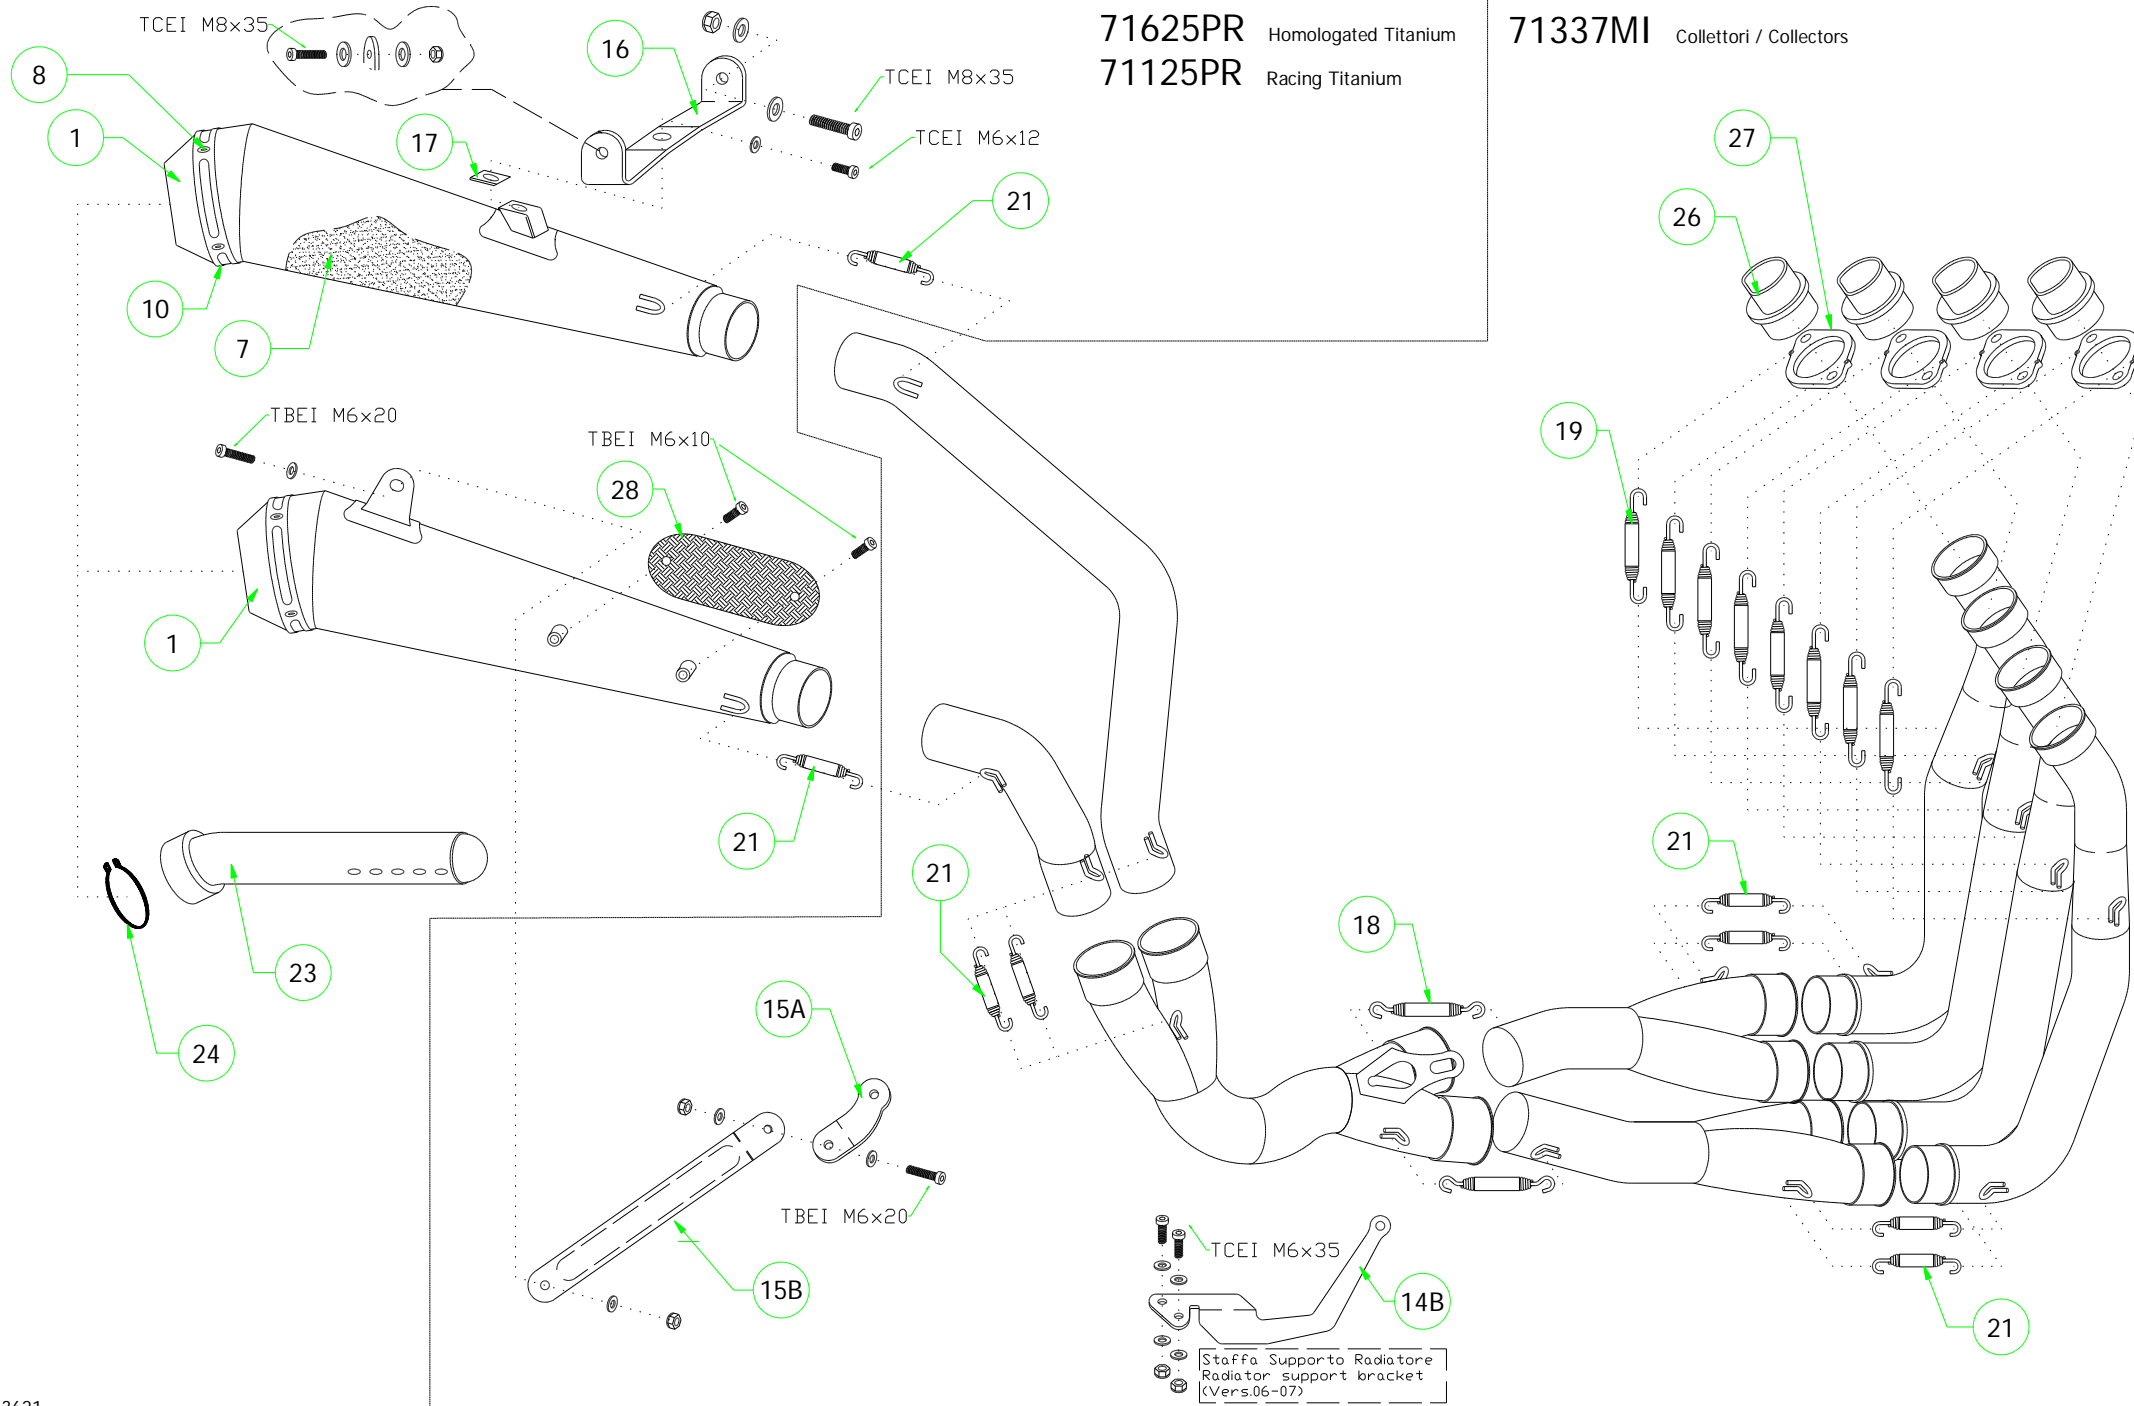

Honda CBR 1000 RR '06-07

71625PR Homologated Titanium
71125PR Racing Titanium

71337MI Collettori / Collectors

TCEI M6x35
14B
Staffa Supporto Radiatore
Radiator support bracket
(Vers.06-07)

PARTI DI RICAMBIO / SPARE PARTS

ID	DESCRIZIONE / DESCRIPTION	71625PR cod	71125PR cod	71337MI cod
1	Fondello Posteriore / End Cap	5009238	5009251	
2	Fondello Posteriore Dx - Lat. / Right-lateral end cap			
3	Fondello Posteriore Sx-Sup. / Left-upper end cap			
4	Corpo Marmitta / Silencer Sleeve			
5	Corpo Marmitta "dx" / Right Silencer Sleeve			
6	Corpo Marmitta "sx" / Left Silencer Sleeve			
7	Materiale fonoassorbente / Sound-absorbant material	19007UN	19007UN	
8	Rivetto inox mm 4.8 / Stainless Steel 4.8 mm Rivet	3608011	3608011	
9	Rivetto allum.mm.3.0 / Aluminium 3.0 mm Rivet	3608010	3608010	
10	Fascetta di Serraggio / Strap For Rivets	5495065	5495029	
11	Fascetta di Sostegno / Silencer Clamp			
12	Guarnizione x Fascetta / Clamp Gasket			
13	Copri Fascetta / Stainless Steel Clamp Protection			
14	Staffa di Sostegno Vers. 06/07 - 06/07 Bracket version			5843051
15A	Staffa sostegno "Dx" / Right Bracket	5843052	5843052	
15B	Staffa sostegno "Dx" / Right Bracket	5846140	5846140	
16	Staffa sostegno superiore / Upper Bracket	5846118	5846118	
17	Inserto Rapid Nut / Rapid nut insert	3245005	3245005	
18	Molla lunga gangio tondo / Long Spring With Round Hook			5281001
19	Molla lunga gancio ad "U" / Long Spring With "U" Hook			5281002
20	Molla corta gancio tondo / Short spring with roud hook			
21	Molla corta gancio ad "U" / Short Spring With "U" Hook	5281003	5281003	5281003
22	Targhetta Arrow / Arrow Plate	5855104	5855104	
23	Silenziatore Interno / Db Killer	5930035		
24	Seeger / Retain Clip	3640022		
25	Fascetta Stringitubo / Pipe Clamp			
26	Boccola / Bushing			5165211
27	Flangia / Flange			5510043
28	Protezione / Heat Shield	5704005	5704005	
29	Protezione Dx / Right heat shield			
30	Protezione Sx / Left heat shield			
31	Gommino Battuta Cavalletto / Rubber Kickstand Protection			
32	Guarnizione di tenuta / Gasket			
33	Tappo Sonda Lambda / Lambda Sensor Plug Bolt